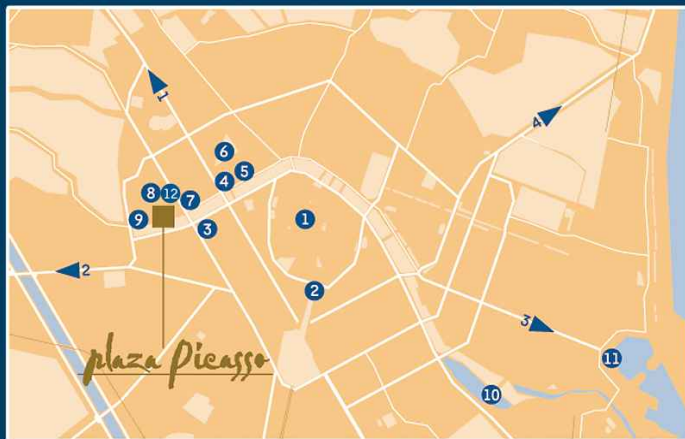

plaza picasso

www.plazapicasso.com

Góngora 6 – 46015 Valencia

t: +34 96 346 28 49

f: +34 96 346 50 41

apartamentos@plazapicasso.com

- 1 Centro Histórico
- 2 Estación de trenes
- 3 Complejo deportivo cultural La Petxina
- 4 Nuevo Centro
- 5 Estación de autobuses
- 6 Hospital La Fé
- 7 Centro ocio Espai Campanar
- 8 Hospital 9 d'Octubre
- 9 Centro comercial
- 10 Ciudad de las Artes y de las Ciencias
- 11 Puerto
- 12 Instituto Valenciano de Infertilidad

- 1 Old City Centre
- 2 Train station
- 3 La Petxina sports and culture complex
- 4 Nuevo Centro shopping centre
- 5 Coach station
- 6 La Fé hospital
- 7 Espai Campanar leisure centre
- 8 9 d'Octubre hospital
- 9 Shopping centre
- 10 City of Arts and Sciences
- 11 Port
- 12 Infertility Institute of Valencia

SALIDAS hacia:

- 1 ► Feria Muestras
- 2 ► Aeropuerto / Madrid
- 3 ► Puerto
- 4 ► Barcelona

CONNECTIONS to:

- 1 ► Trade Fair
- 2 ► Airport / Madrid
- 3 ► Port
- 4 ► Barcelona

N-221

FROM/DESDE: **BARCELONA**

FROM/DESDE: **MADRID**

A-3

FROM/DESDE: **ALICANTE**

N-340

Mar Mediterráneo
Mediterranean Sea

America's Cup
Valencia 2007

plaza picasso

www.plazapicasso.com